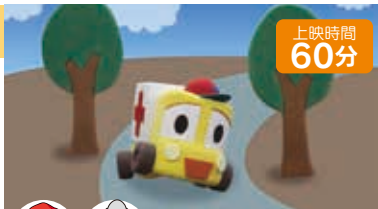

#### トラックとらすけ

【併演】うさぎとかめ

トラックとらすけは、泣き虫弱虫。ところが、故障して動けなくなったおじいさんトラックの代わりに、カバの赤ちゃんに薬を届けることに。

「ほく、やる! 運ぶよ!」

走れ! 走れ! 小さな体に、荷物をのせてガタゴコ道も、大きな山も越えるんだ! そんなとらすけの姿は、きっと一生懸命生きていく子どもたちに元気を届けることでしよう。

上映時間  
60分

対象: 2才～  
舞台: **明るい**  
1 11:30～  
2 14:30～

#### じてんしゃピカピカ

【併演】クルクルクルリサイクル

捨てられたじてんしゃピカピカは「汚い」とパカにされます。でも優しいゆきちゃんに助けられ、ピカピカの自転車に生まれ変わります。そしてピカピカはアフリカに行って、保健師さんの足となって働くことになったのです。ある日、大きなあらしがやってきた。赤ちゃんが生まれる、ピカピカの番だ! いけ、ピカピカ!

上映時間  
55分

対象: 2才～12才  
舞台: **明るい**  
3 10:00～  
4 13:00～