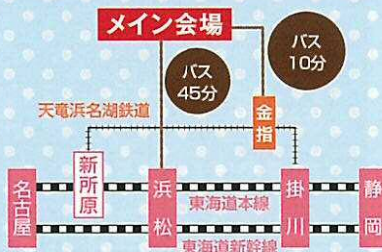

遠州鉄道バス時刻表

浜松駅▶井伊谷			
浜松駅(発)	井伊谷(着)	浜松駅(発)	井伊谷(着)
7:45	8:28	12:15	13:06
8:20	9:03	12:35	13:26
8:55	9:43	12:55	13:49
9:20	10:09	13:15	14:06
9:55	10:47	13:35	14:26
10:15	11:06	13:55	14:49
10:35	11:26	14:15	15:07
10:55	11:49	14:35	15:27
11:15	12:06	14:55	15:47
11:35	12:26	15:15	16:07
11:55	12:49	15:40	16:32

井伊谷▶浜松駅			
井伊谷(発)	浜松駅(着)	井伊谷(発)	浜松駅(着)
10:12	11:07	14:12	15:08
10:32	11:27	14:32	15:28
10:46	11:47	14:52	15:48
11:12	12:07	15:06	16:07
11:32	12:27	15:33	16:27
11:46	12:47	16:05	17:07
12:12	13:08	16:23	17:17
12:32	13:28	17:02	17:57
12:46	13:47	17:15	18:16
13:12	14:08	17:58	18:49
13:32	14:28	18:37	19:25
13:46	14:48	—	—

*時刻表は平成30年4月1日改訂のものです。
※最新の運行状況、時刻は調べられます。

遠鉄バス 検索

列車ご利用の場合

メイン会場・駐車場案内

浜松市いなさ人形劇まつり実行委員会

〒431-1395 浜松市北区細江町気賀305 北区役所 区振興課 ☎053-523-1168 <http://www.puppet-inasa.jp/>

環境保護のため、観劇中にくつをしまう「くつ袋」をご持参下さい。ご協力をお願いします。